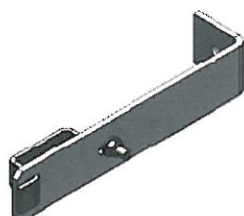

ATTESTATION DE CONFORMITE

L'Echelle Européenne atteste que les pattes de fixation L'Echelle Européenne référence 50139, 51571, 51571L de son système d'échelle à crinoline implantées avec un espacement verticale de 2500 mm répondent aux exigences de résistance des normes :

- **NF EN ISO 14122-4 :**
Sécurité des machines - Moyens d'accès permanents aux machines - Partie 4 :
Échelles fixes
- **NF E85-016 :**
Éléments d'installations industrielles - Moyens d'accès permanents - Échelles
fixes

8	Barre de renfort pour arceau	A0002625	51818	1
7	Echelle crinoline longueur 1950mm	A0006419	CRINE1940	1
6	Manchon de liaison pour échelle (la partie)	A0002610	51567	1
5	Filant longueur 2800mm	A0003004	FL2800	5
4	Arceau complet	A0002597	S0254	1
3	Pattes de fixation standard (la partie)	A0002594	S0139	2
2	Patin bas d'échelle	A0002643	78045	2
1	Echelle crinoline longueur 2800mm	A0002644	CRINE2800	1
Rep.	Désignation	Référence DIVALTO	Référence ACHAT	qté