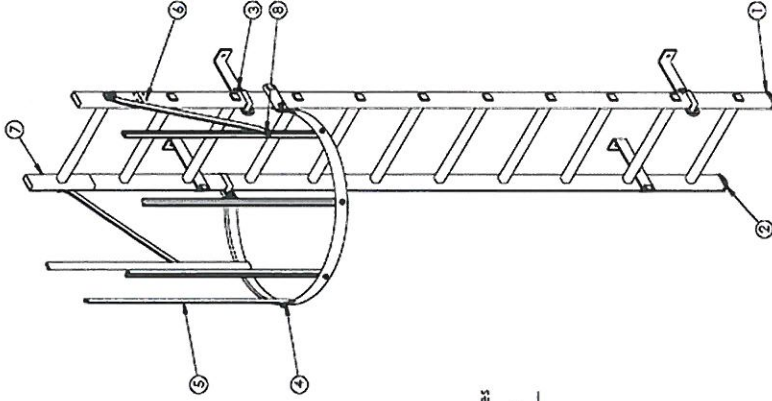

ATTESTATION DE CONFORMITE

L'Echelle Européenne atteste que les pattes de fixation L'Echelle Européenne référence 50139, 51571, 51571L de son système d'échelle à crinoline implantées avec un espacement verticale de 2500 mm répondent aux exigences de résistance des normes :

- **NF EN ISO 14122-4 :**
Sécurité des machines - Moyens d'accès permanents aux machines - Partie 4 :
Échelles fixes
- **NF E85-016 :**
Éléments d'installations industrielles - Moyens d'accès permanents - Échelles
fixes

Barre de protection dorsale à monter au dessus du premier arceau, mais qui ne comporte pas de volet comprenant une crinoline.

Le choix de l'échelle, les espacements des arceaux et pattes de fixation est à titre indicatif, le configurateur doit choisir ces paramètres.