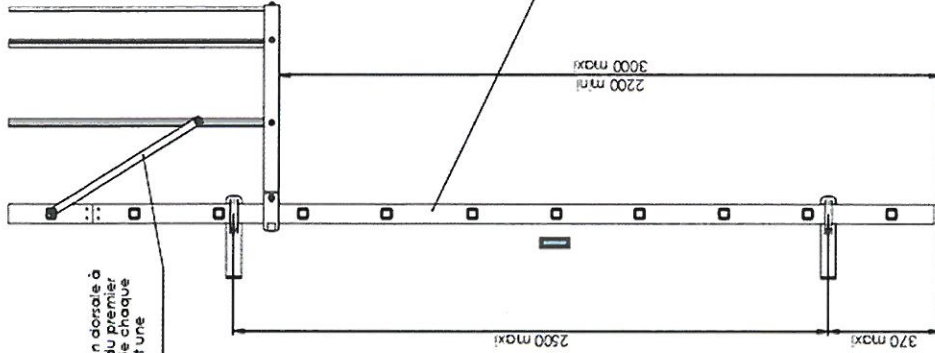

ATTESTATION DE CONFORMITE

L'Echelle Européenne atteste que les pattes de fixation L'Echelle Européenne référence 50139, 51571, 51571L de son système d'échelle à crinoline implantées avec un espacement verticale de 2500 mm répondent aux exigences de résistance des normes :

- **NF EN ISO 14122-4 :**
Sécurité des machines - Moyens d'accès permanents aux machines - Partie 4 :
Échelles fixes
- **NF E85-016 :**
Éléments d'installations industrielles - Moyens d'accès permanents - Échelles
fixes

Barre de protection dorsale à monter au dessus du premier arceau, mais qui ne comporte pas de volet comprenant une crinoline.

Le choix de l'échelle, les espacements des arceaux et pattes de fixation est à titre indicatif, le configurateur doit choisir ces paramètres.