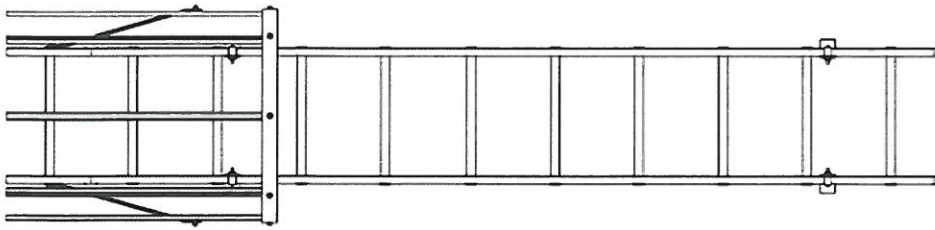

ATTESTATION DE CONFORMITE

L'Echelle Européenne atteste que les pattes de fixation L'Echelle Européenne référence 50139, 51571, 51571L de son système d'échelle à crinoline implantées avec un espacement verticale de 2500 mm répondent aux exigences de résistance des normes :

Barre de protection dorsale à monter au dessus du premier arceau, mais qui ne comporte pas de volet comprenant une crinoline.

Le choix de l'échelle, les espacements des arceaux et pattes de fixation est à titre indicatif, le configurateur doit choisir ces paramètres.